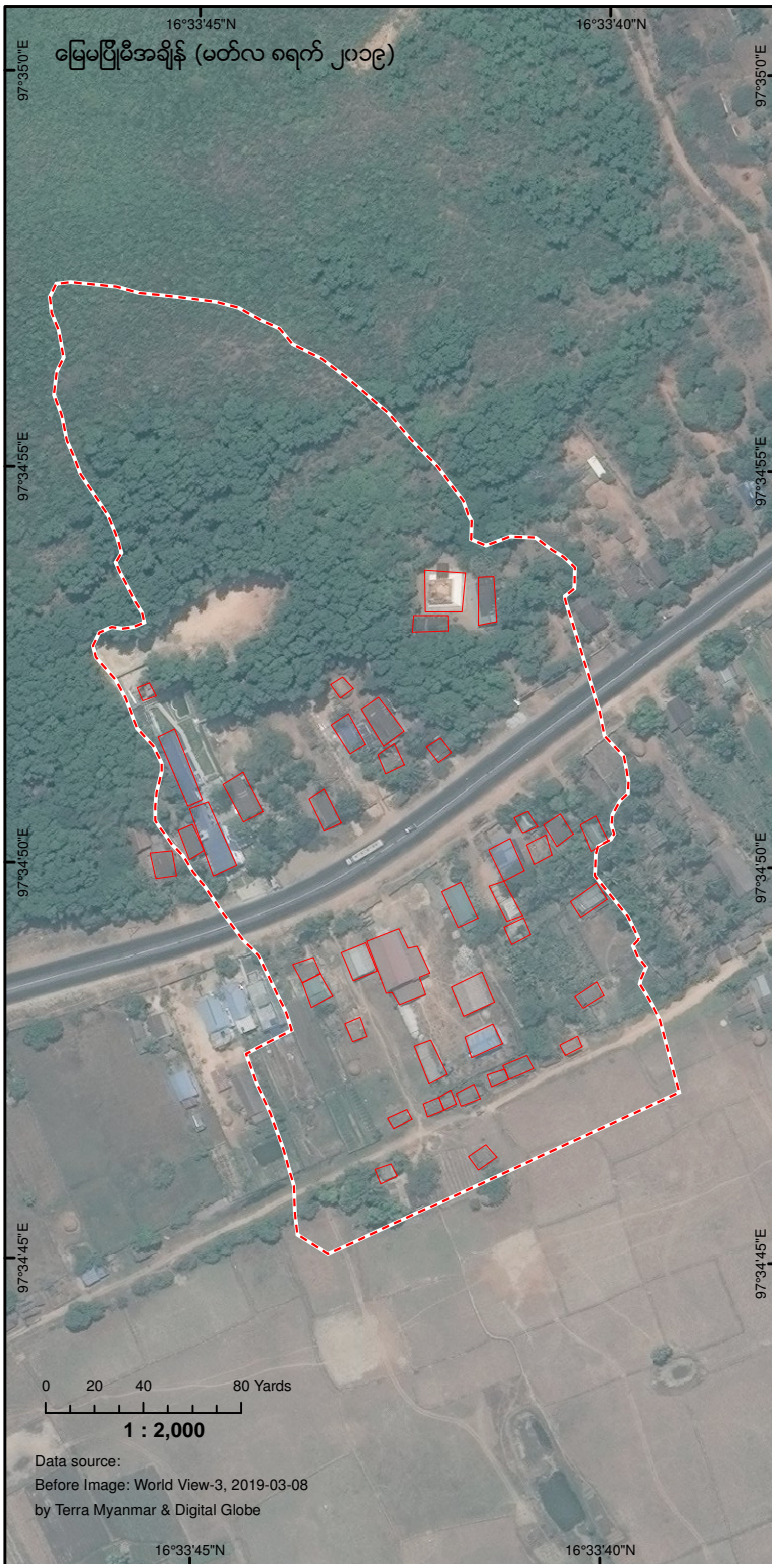

# မွန်ပြည်နယ်၊ ပေါင်မြို့နယ်၊ သဲဖြူကုန်းကျေးရွာ အောက်လ ၂၁၁၉ မြေပြိုကျမှုဖြစ်စဉ်

**မြေပုံညွှန်း**

မြေပြိုမှုရန်

ခန့်မှန်းပျက်စီးအိမ်ခြေ

၂၁၁၉ ဩဂုတ်လအတွင်း မိုးများသည်ထန်စွာ ဆက်တိုက်ရွာသွန်းမှုကြောင့် မွန်ပြည်နယ်၊ ကရင်ပြည်နယ် နှင့် တနင်္သာရီတိုင်း ဒေသကြီးတို့တွင် အကြီးစား ရေလွှမ်းမိုးမှုနှင့် မြေပြိုကျမှု ဖြစ်စဉ်များ ဒေသအတွင်း ဖြစ်ပေါ်ခဲ့ပါသည်။ သဲဖြူကုန်းကျေးရွာတွင် ဩဂုတ်လ ၉ ရက်နေ့က ကားလမ်းမအထက်တောင်စောင်းမှ ကားလမ်းမပေါ်သို့ အကြီးစားမြေပြိုကျမှု ဖြစ်ပေါ်ခဲ့ပြီး ၊ အဆောက်အဦပျက်စီးမှု ၊ ယာဉ်များပျက်စီးမှု နှင့် လူသေဆုံးမှုတို့ ဖြစ်ပေါ်ခဲ့ပါသည်။ ပျက်စီးသွားသော အဆောက်အဦ ၂၁၂ လုံးခန့် သေဆုံးသူဦးရေ ၅၆ ဦး (ဩဂုတ်လ ၁၂ နေ့ ရှာဖွေတွေ့ရှိချက်အရ)။

MFSD Drone Team

Production Date: 12 August 2019