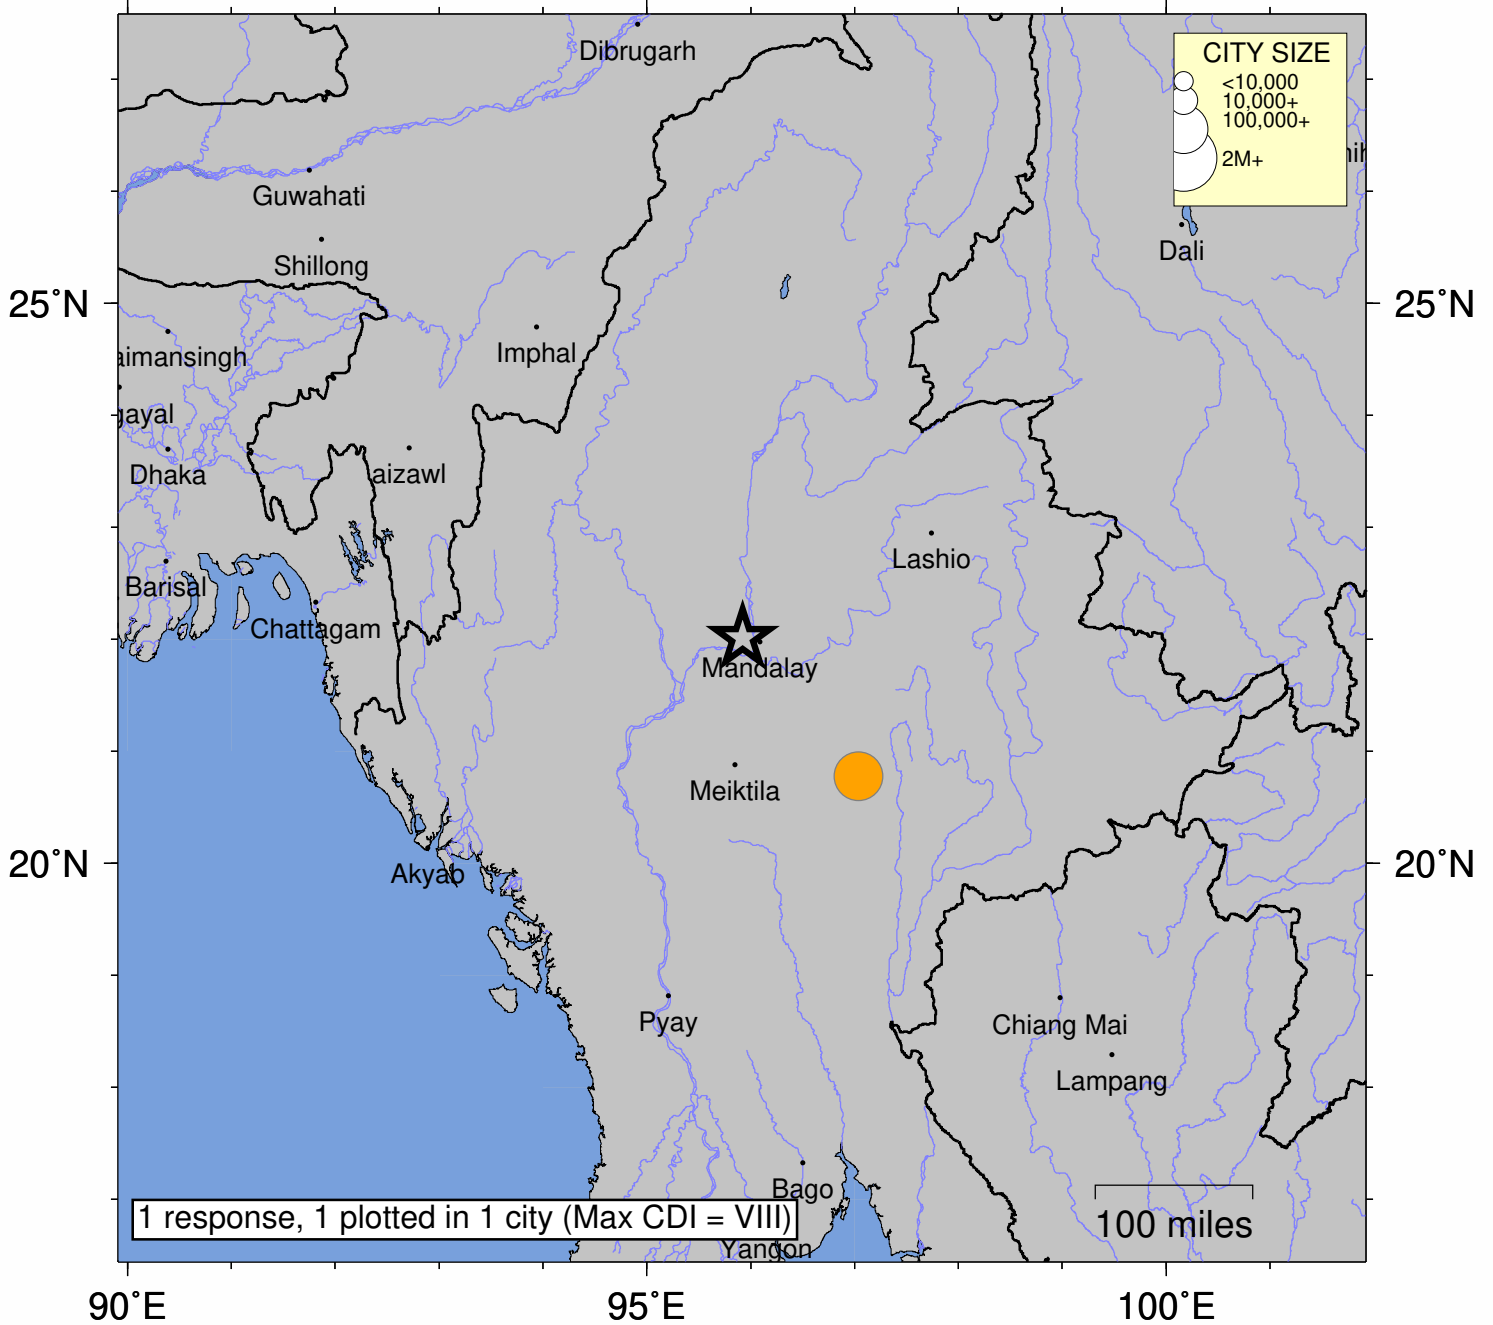

USGS Community Internet Intensity Map MYANMAR

2025-03-28 06:20:54 UTC 22.0128N 95.9216E M7.7 Depth: 10 km ID:us7000pn9s

SHAKING	<i>Not felt</i>	<i>Weak</i>	<i>Light</i>	<i>Moderate</i>	<i>Strong</i>	Very strong	Severe	Violent	Extreme
DAMAGE	none	none	none	Very light	<i>Light</i>	<i>Moderate</i>	<i>Moderate/Heavy</i>	<i>Heavy</i>	<i>Very Heavy</i>
INTENSITY	I	II-III	IV	V	VI	VII	VIII	IX	X+