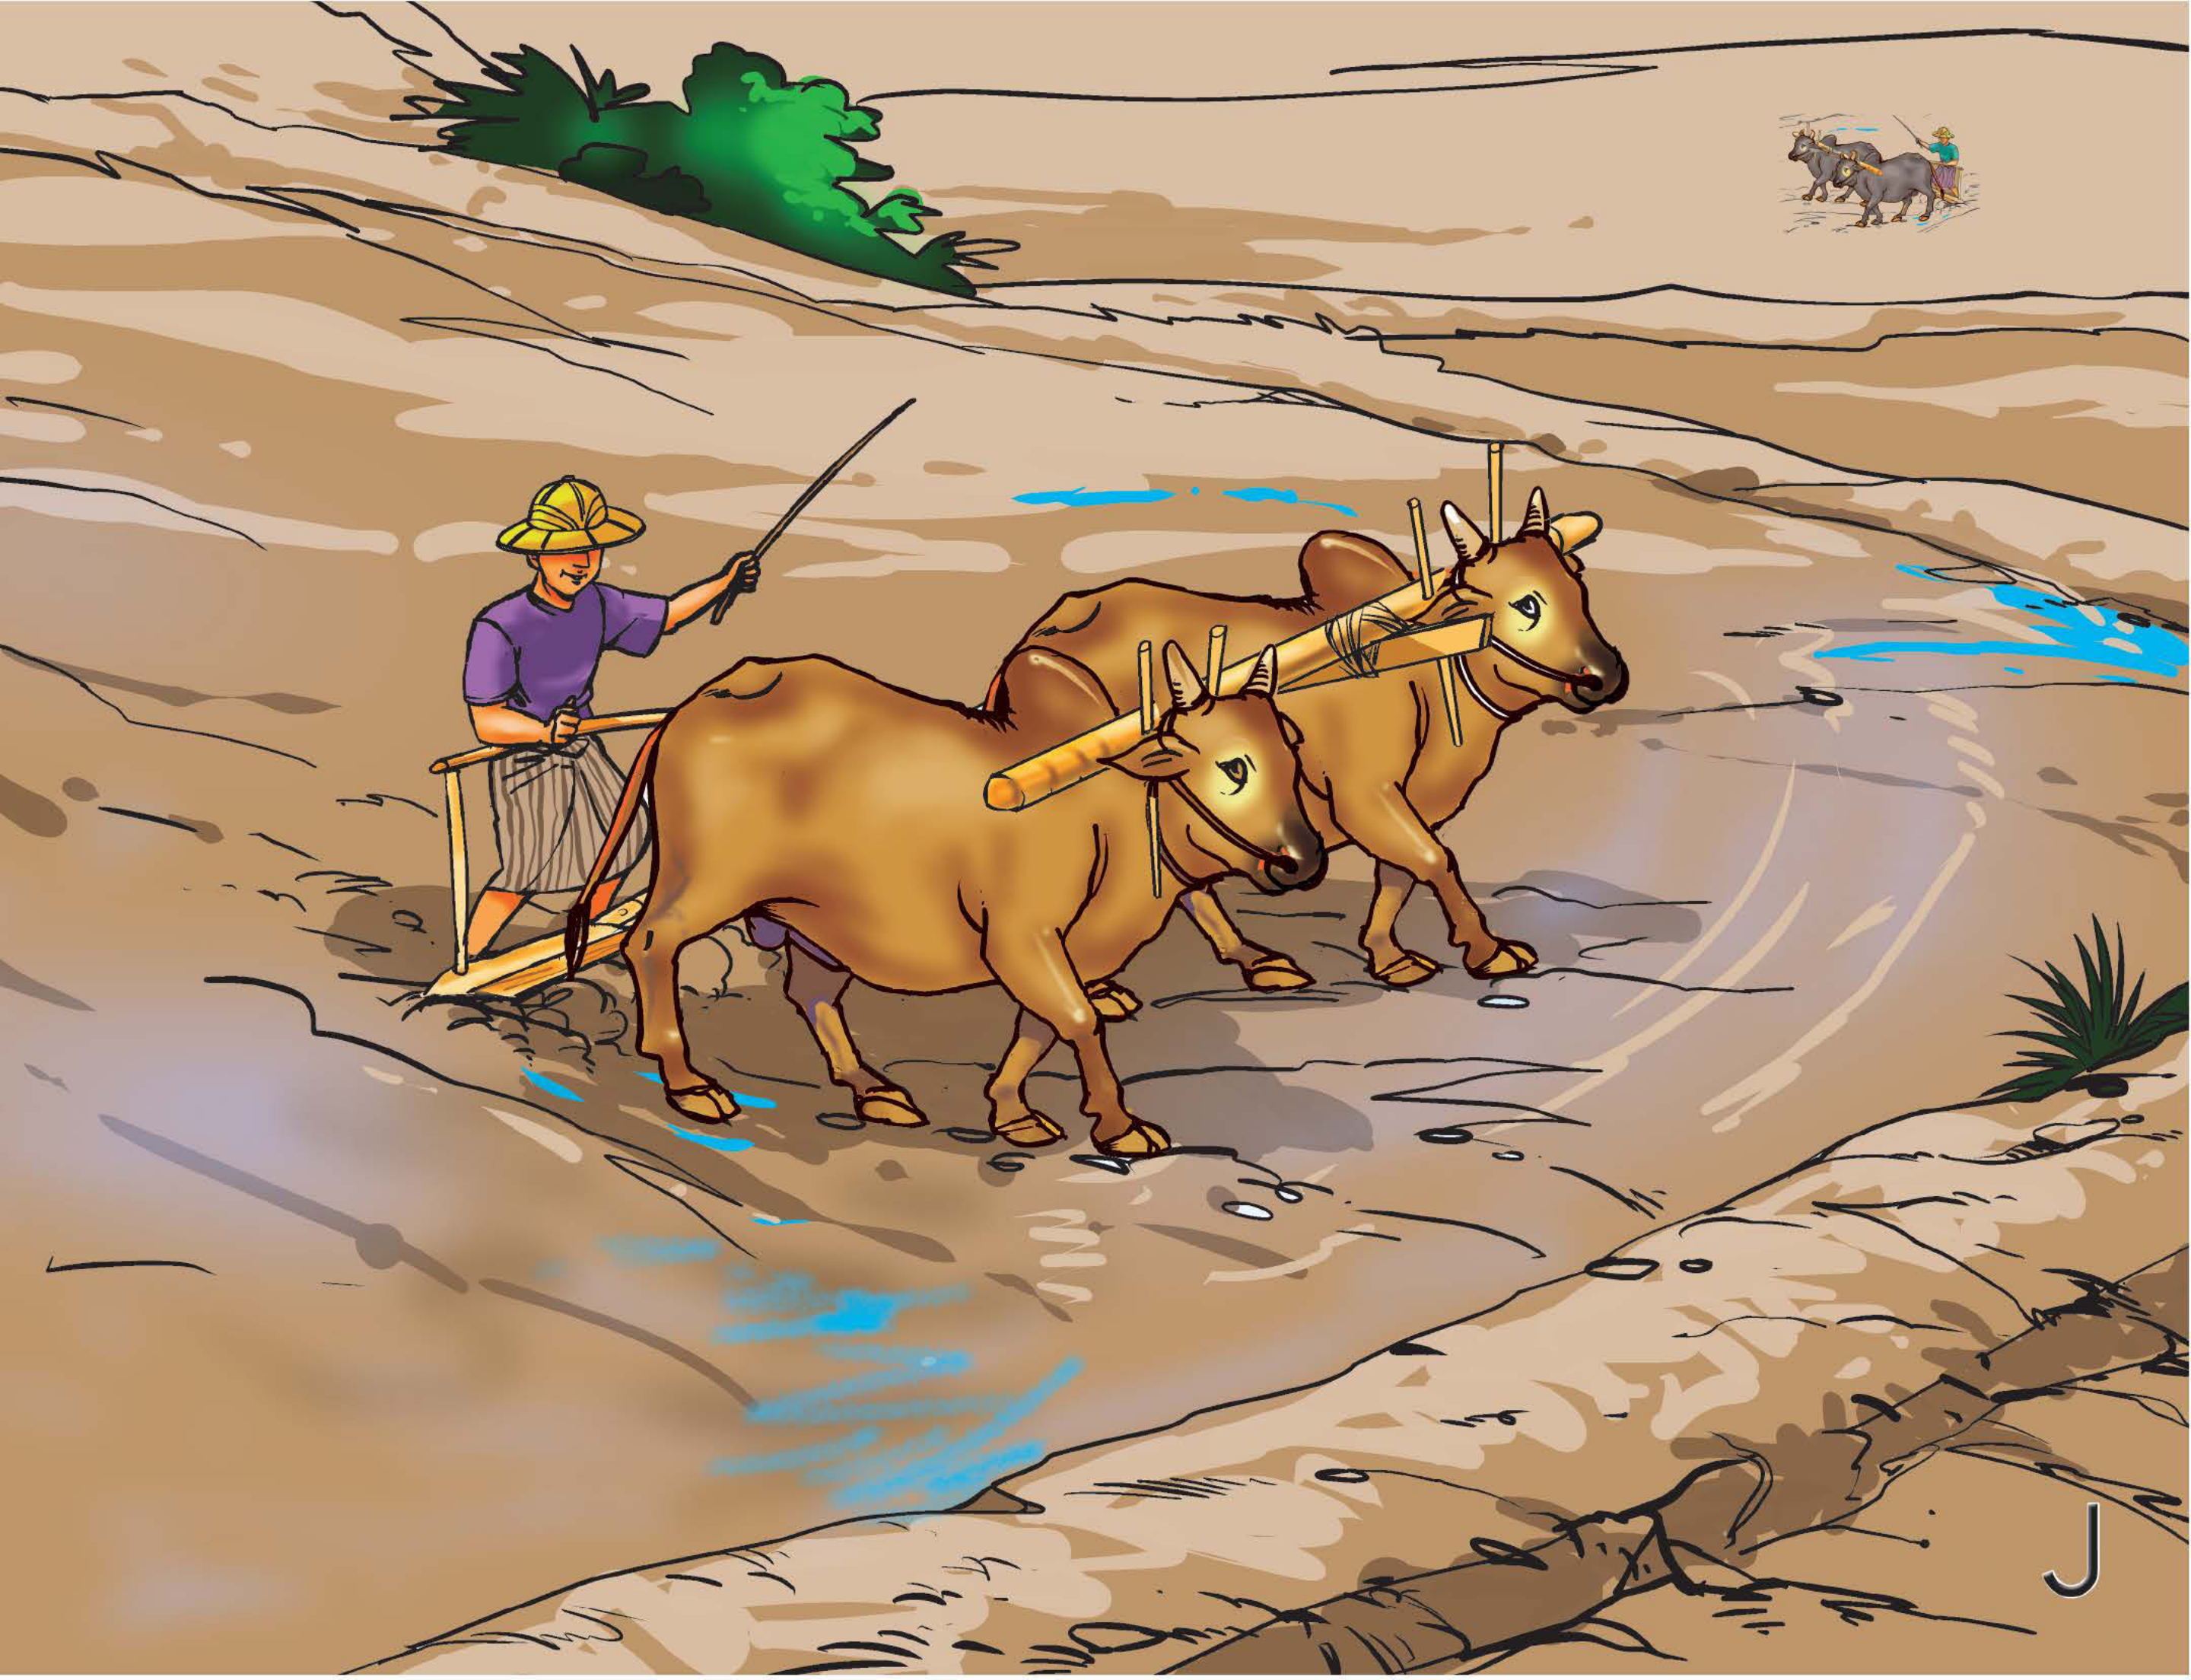

Bu dan than nagy sha mei

ထမင်းရအောင်ဘယ်လိုလုပ်ရသလဲ

Ksoe ka la khimi ji la le thoen u
jo de. Nagy mei niwn ji la xauboi
he thoen ha, nagy mei niwn ji la
mnaq he thoen u jo de.

မိုးရာသီမှာလူတွေက လယ်ထွန်ကြတယ်။

တချို့က နွားတွေနဲ့ထွန်ကြပြီး၊ တစ်ချို့က ကျွဲတွေနဲ့ထွန်ကြတယ်။

Thoen bu khiwnq niwn le me saq
gan ie jo de. Saq ji ie toen me
tawpa ji ma nasoe she jo de.

ထွန်ယက်ပြီးတဲ့လယ်မှာ ပျိုးစပါးပင်တွေကို စိုက်ကြတယ်။
စပါးစိုက်တဲ့အခါ မျှော့တွေကိုက်တတ်တယ်။

Saq kun ji la hoeq ha saqvuiq
saqthe ji kthe jo de. Saqvuiq
thaw ha xa de on la saqvuiq la
miq dy jo de.

စပါးပင်တွေကြီးလာပြီးအဖူး၊ အပွင့်၊ အသီးတွေဝေဆာလာတယ်။
စပါးနံ့ဖြစ်ပြီးတစ်လအကြာမှာ စပါးတွေဝင်းမှုန့်လွှာလာတယ်။

Saq gan mhoerauq khiwnq la niq
va thunq mliq man he bauqran
ha kshun thy niwn khimi thy,
sau me lyiw niwn khimi lyiw ha
saqni thy jo de.

စပါးလှေ့ပြီးနောက် သုံးလေးရက်နေပူလှန်းပြီး ကြိတ်ဆုံသို့မဟုတ်
ဆန်စက်တို့မှာသွားကြိတ်ကြတယ်။